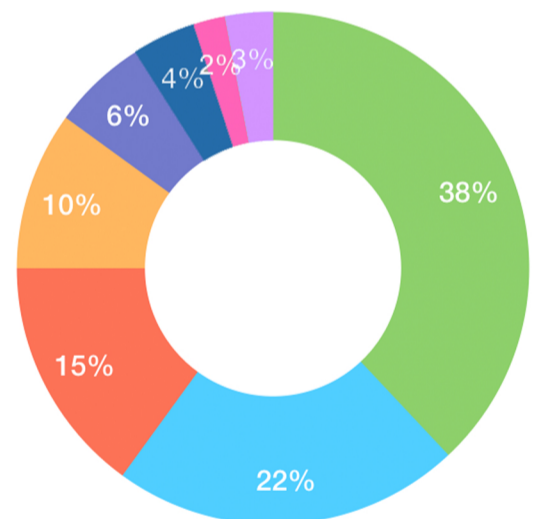

188

Response op enquête

291

Nieuwsbrief (per uitgave)

Verzonden aan ondernemers

1.850

Nieuwe inschrijvingen

65

Profiel

Wie hadden we aan de lijn?

Ondernemer

63% is **zzp'er**:
21% is **mkb**:
16% is **overig**:

Plaatsen

Alphen aan den Rijn	76%
Boskoop	8%
Hazerwoude	7%
Benthuizen	2%
Koudekerk	2%
Nieuwkoop	2%
Zwammerdam	2%
Kaag en Braassem	1%

Sectoren

Social Media

LinkedIn

Bereik

2.275

Bereik

9.695

Welke vragen worden vaak gesteld?
www.edbalphen.nl/corona/veelgestelde-vragen/